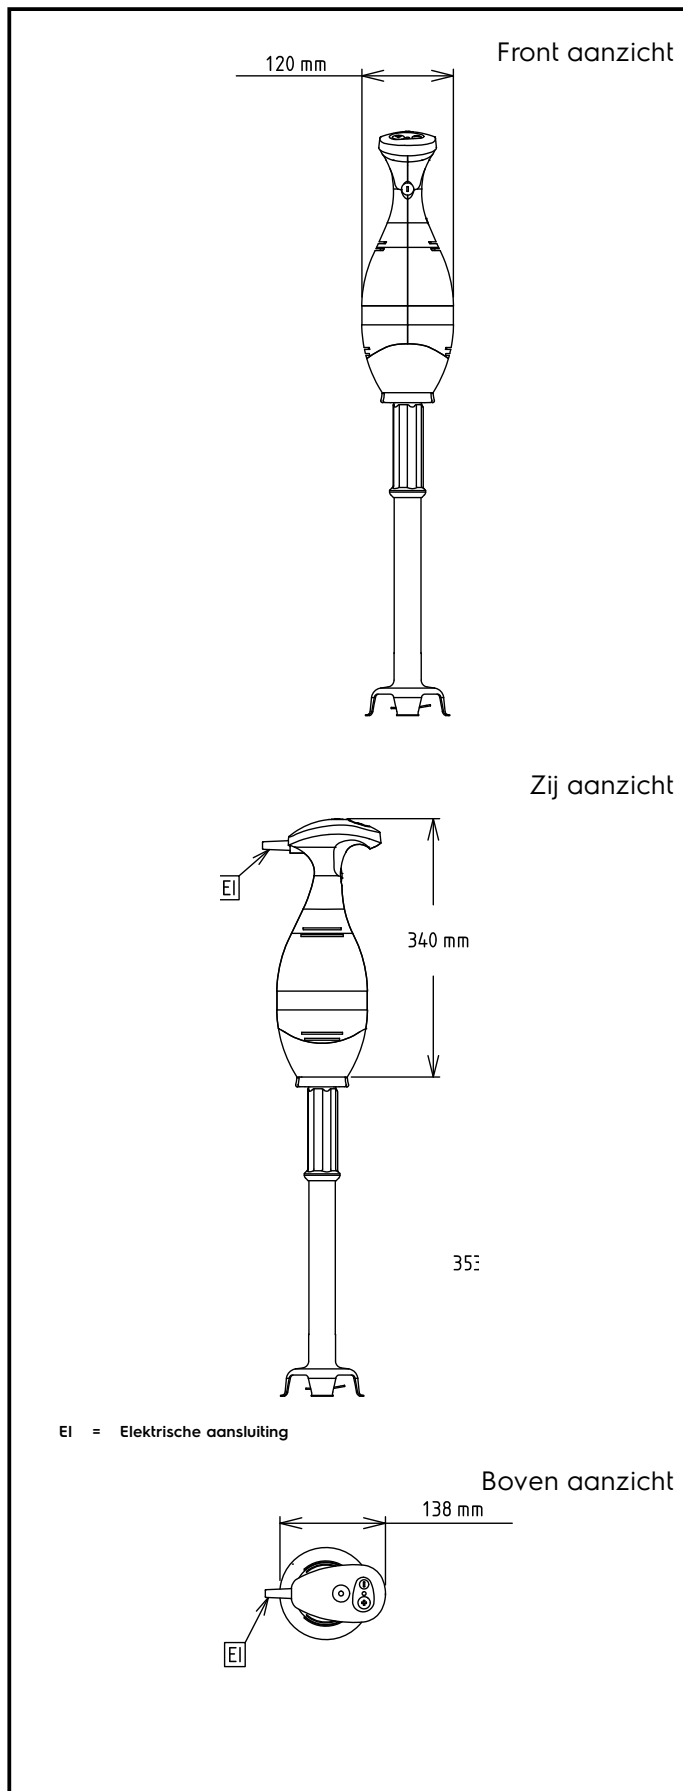

Elektra

Voltage

600355 (BP3535) 220-240 V/1 ph/50/60 Hz

Elektrisch max. vermogen 0.35 kW

Stekker type CE-SCHUKO

Capaciteit

Capaciteit 30 liter

Algemene gegevens

Externe afmetingen, lengte 138 mm

Externe afmetingen, breedte 120 mm

Externe afmetingen, hoogte 665 mm

Gewicht, netto (kg) 3.25

Rotatie snelheid 0 - 9000 tpm

Waterdichtheid index IP34

Meegeleverde accessoires

- 1 stuks OPZET STAAFMIXER 353 mm, PNC 650132 voor alle modellen Bermixer Pro

Optionele accessoires

- OPZET GARDE 400 mm, versterkte uitvoering, voor alle modellen Bermixer Pro PNC 650108 ☐
- OPZET STAAFMIXER 353 mm, voor alle modellen Bermixer Pro PNC 650132 ☐
- OPZET STAAFMIXER 453 mm, voor alle modellen Bermixer Pro PNC 650133 ☐
- VERSTELBARE RAIL voor BERMIXER, kookketel diameter van Ø375 mm tot Ø650 mm, voor gebruik met de houder 653294 PNC 653292 ☐
- HOUDER voor BERMIXER motorunit met de staafmixer. Voor plaatsing op de rand van de kookketel of op de verstelbare rail 653292. Niet geschikt voor de garde. PNC 653294 ☐